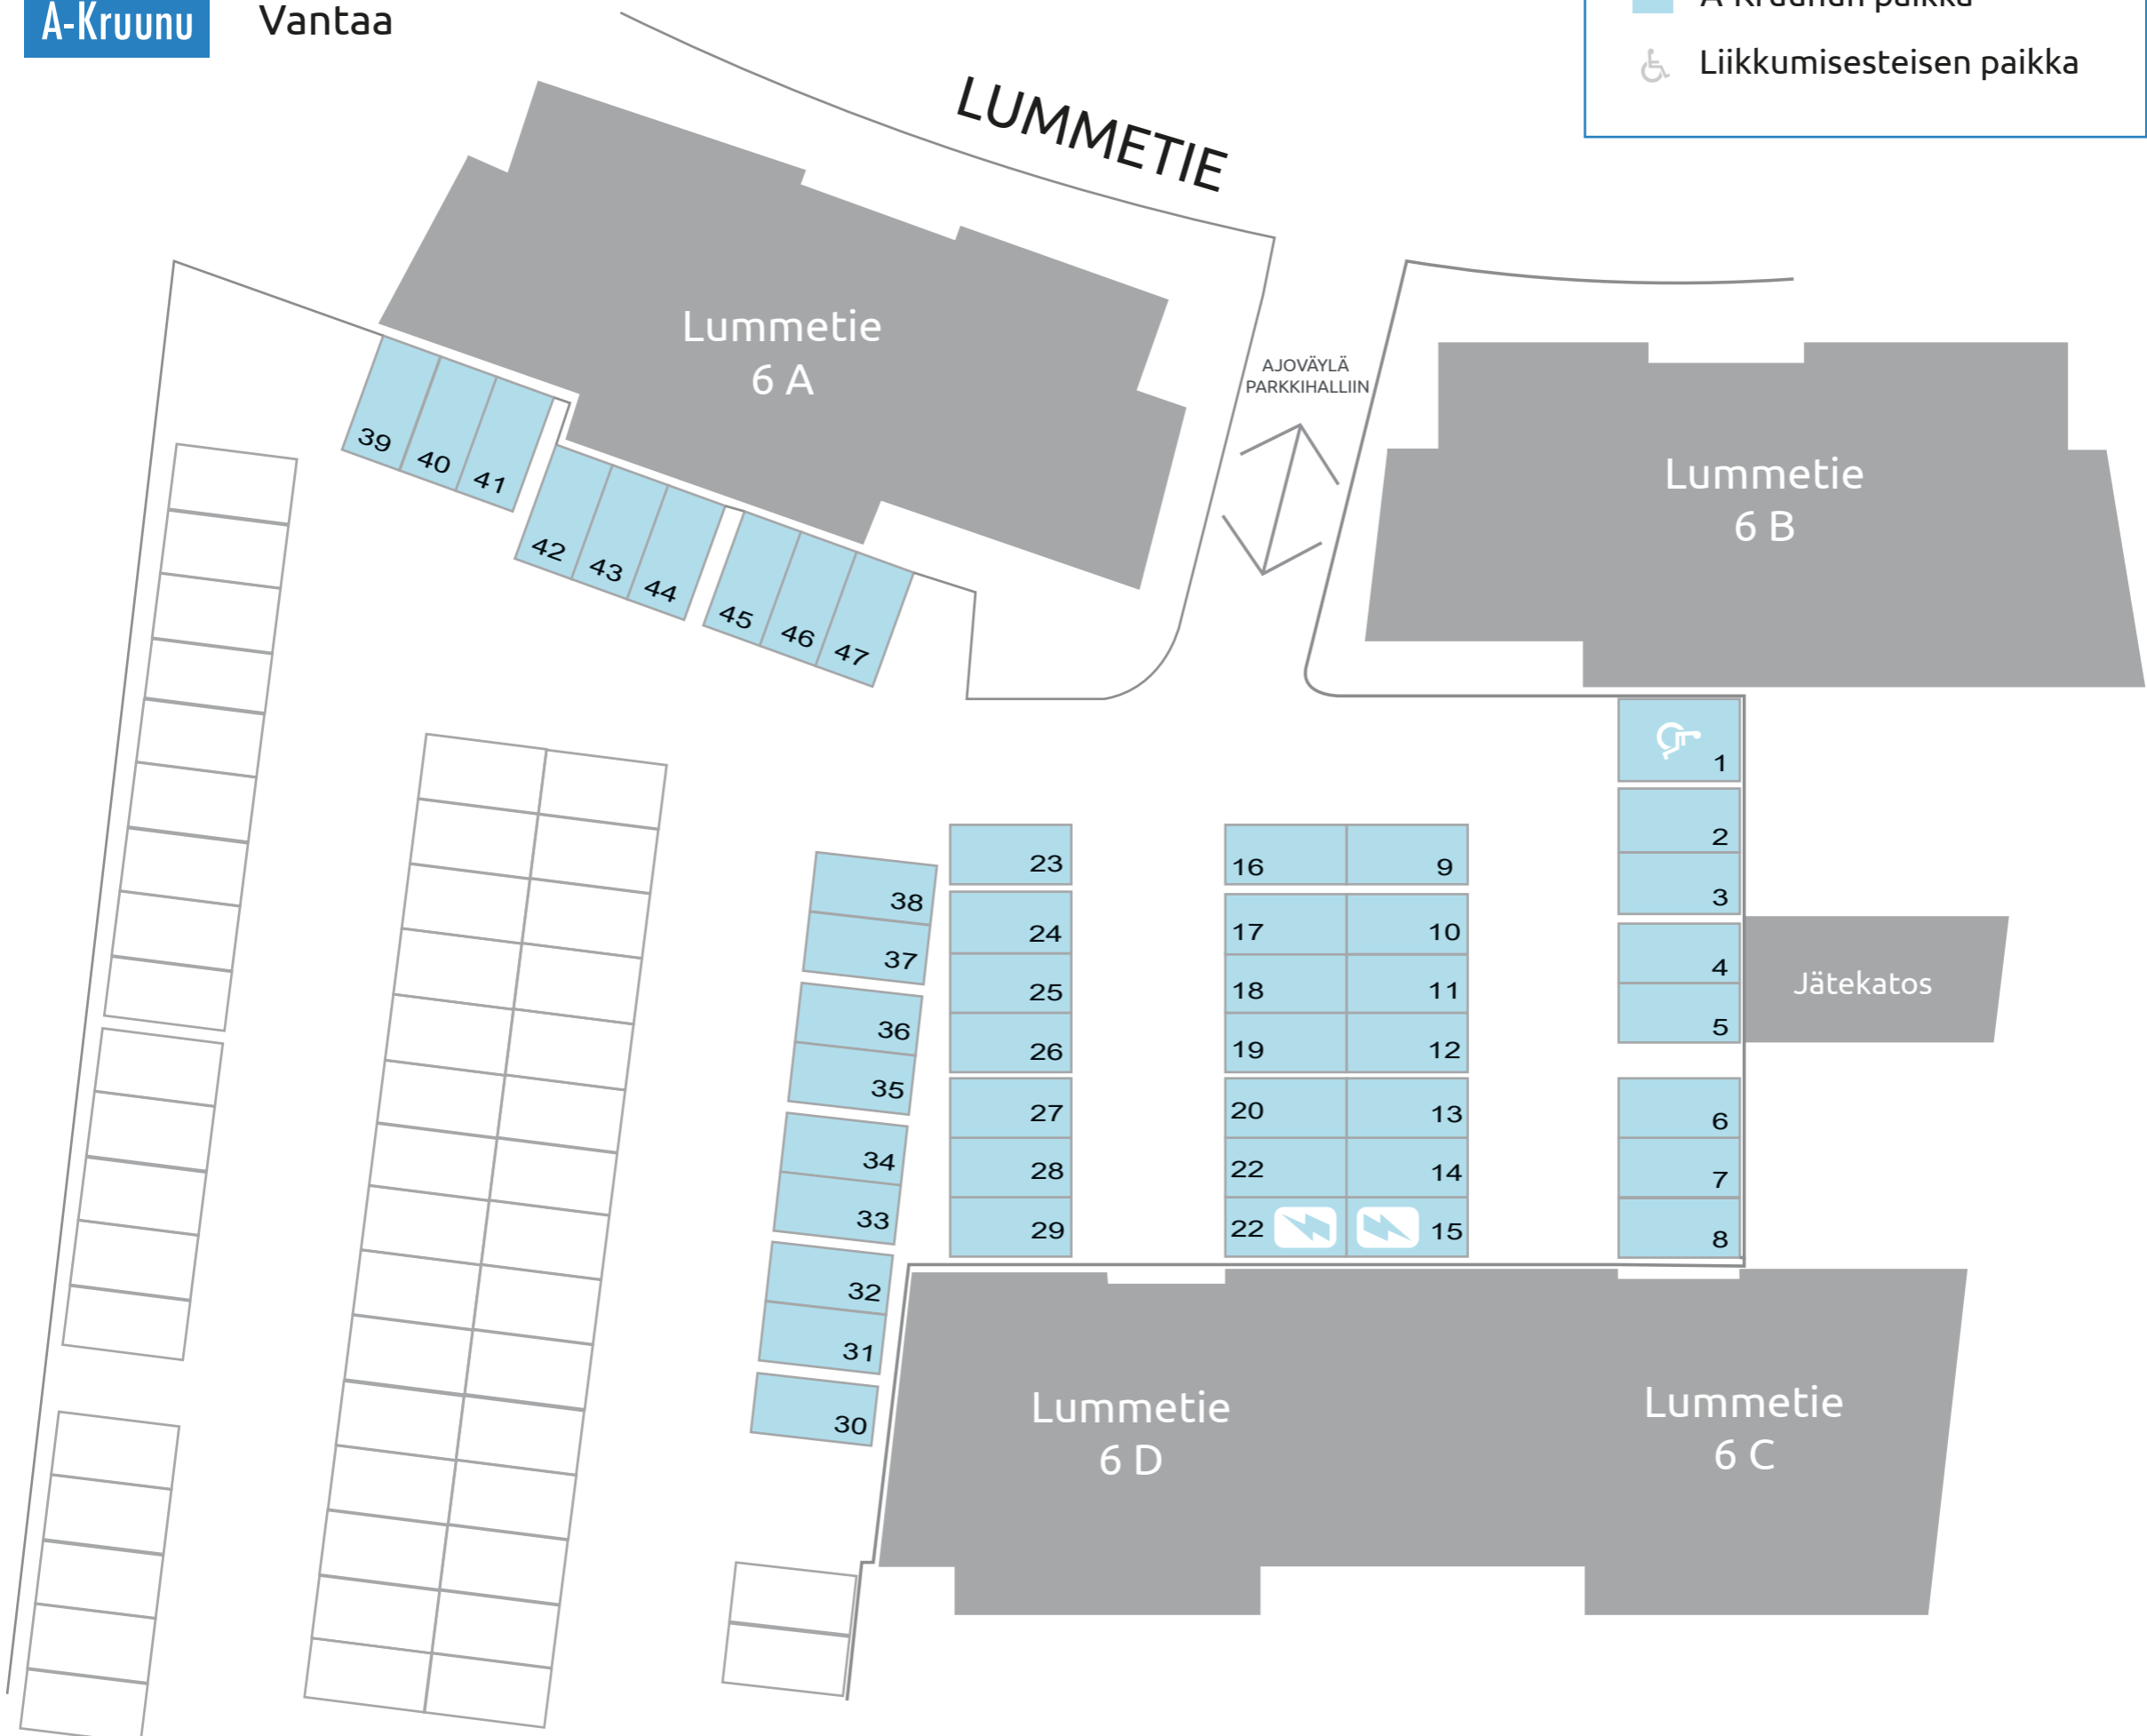

Autopaikat

Lummetie 6,
Vantaa

Selitteet

 A-Kruunun paikka

 Liikkumisesteisen paikka

Lummetie
6 A

Lummetie
6 B

Lummetie
6 D

34 33

32 31

30

23

24

25

26

27

28

29

16

17

18

19

22

9

10

11

12

13

14

15

1

2