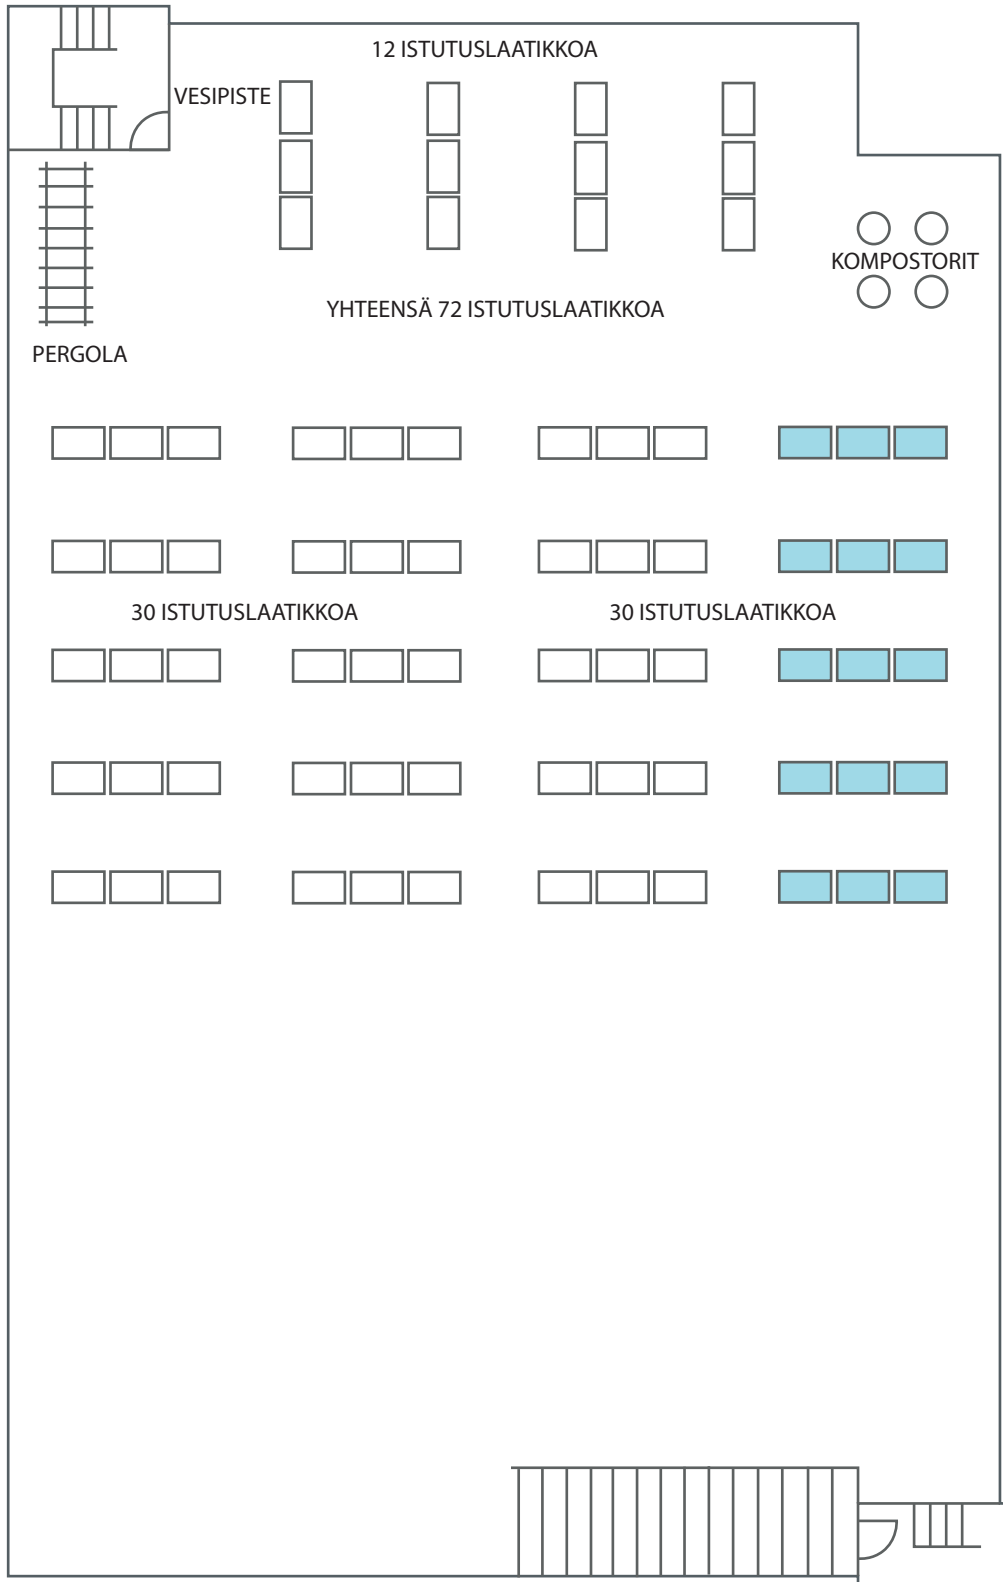

Viljelylaatikot

Kaarlo Sarkian katu 6,
Espoo

Selitteet

-  A-Kruunun istutuslaatikko

PARKKIHALLIN KATTOKERROS